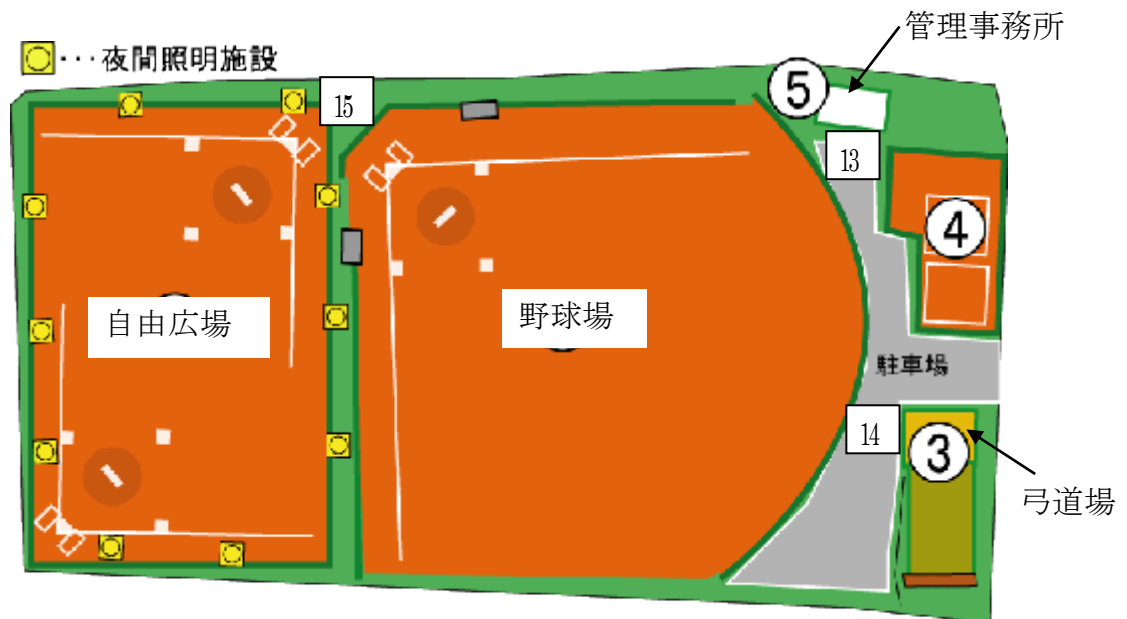

甲府市緑が丘スポーツ公園自動販売機配置図

☆ 青葉スポーツ広場自動販売機配置図

甲府市青葉町19-1

☆ 東下条スポーツ広場自動販売機配置図

甲府市東下条町243-1