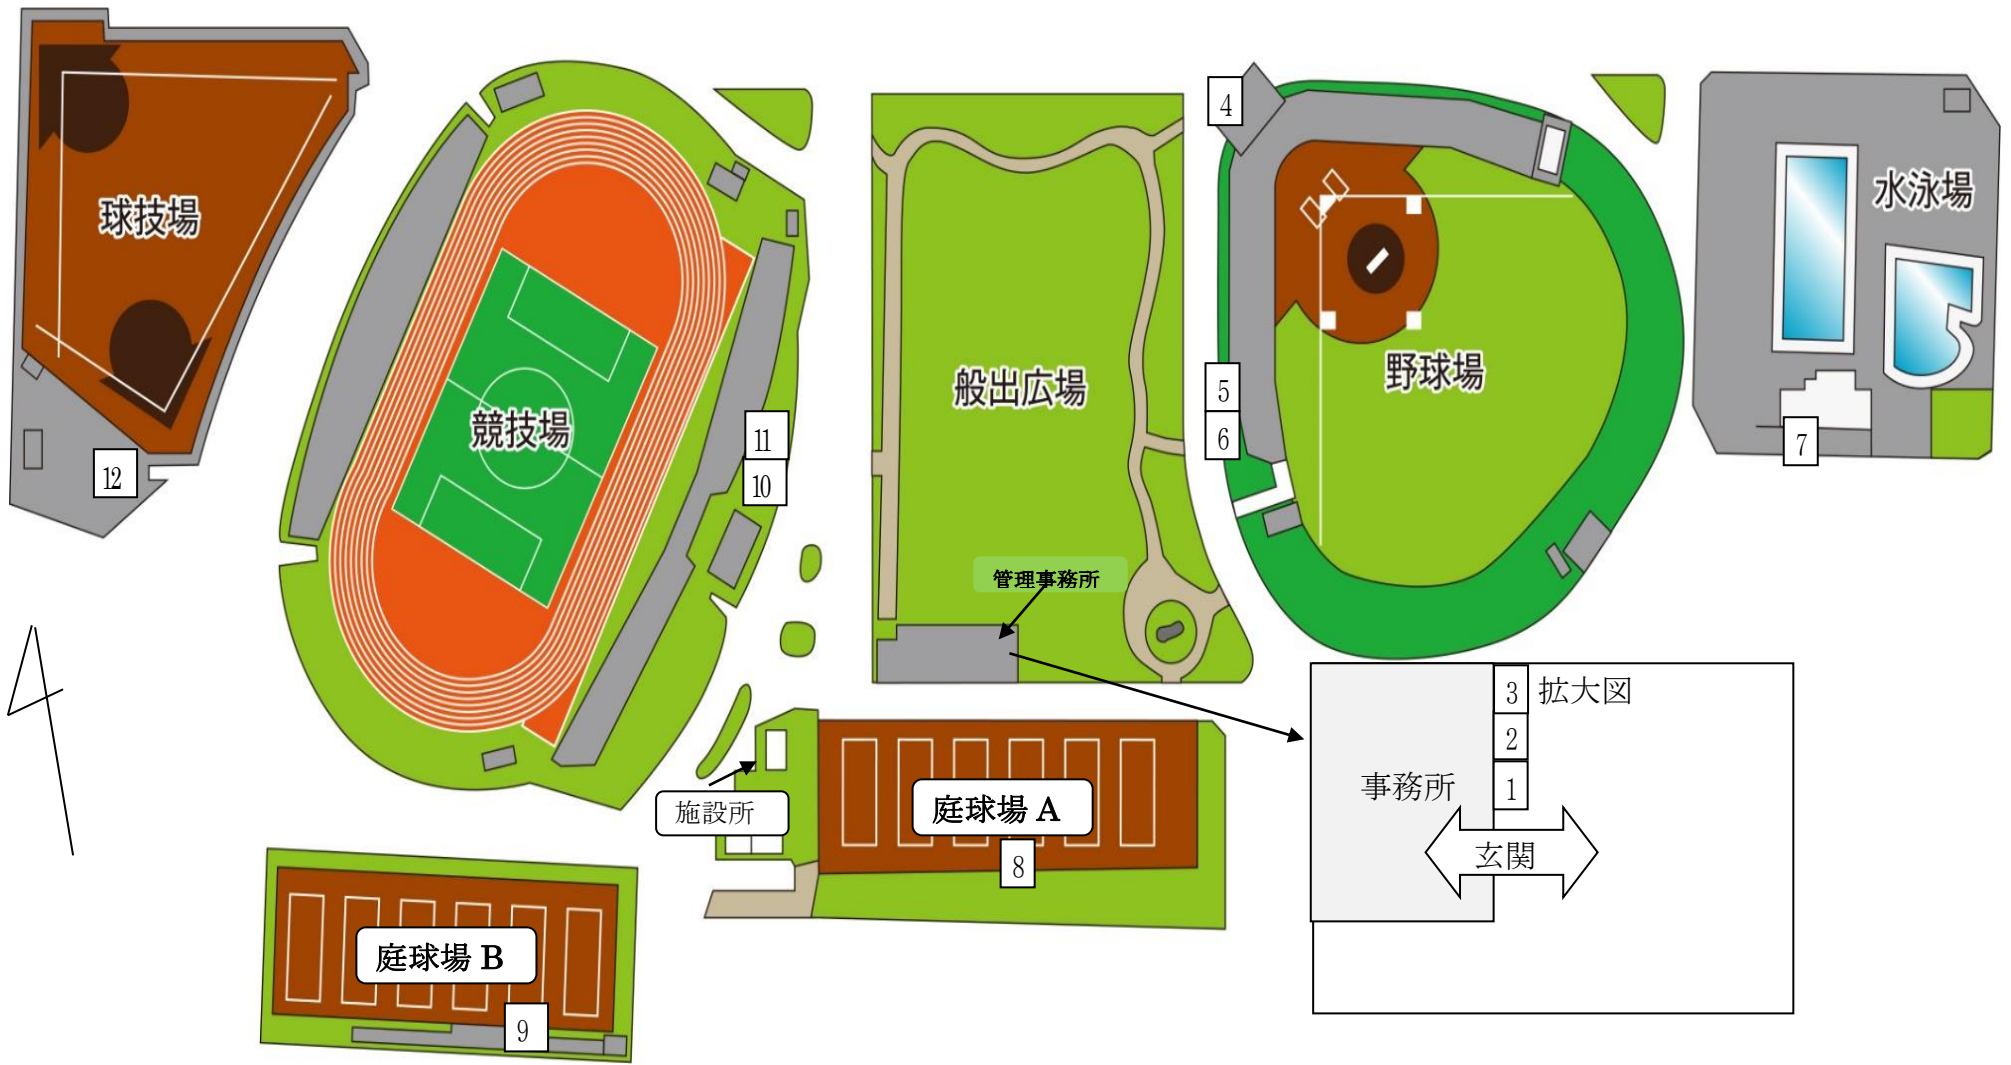

甲府市緑が丘スポーツ公園自動販売機配置図

☆ 青葉スポーツ広場自動販売機配置図

甲府市青葉町19-1

☆ 東下条スポーツ広場自動販売機配置図

甲府市東下条町243-1